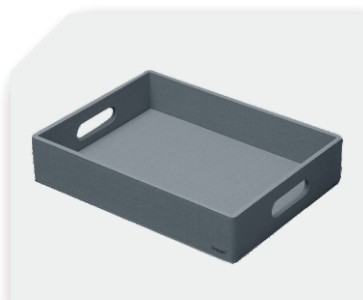

JDPJ1202-09-S
正方形纸巾盒
Square tissue box
130*130*145mm

JDPJ1202-09-04
双格茶叶盒
Tea/coffee box
160*70*60mm

JDPJ1202-09-05
双格遥控器座
Remote controller holder
160*85*170mm

JDPJ1202-09-07
托盘
Tray
400*300*40mm

双层圆形垃圾桶
Dustbin
Φ225*265mm