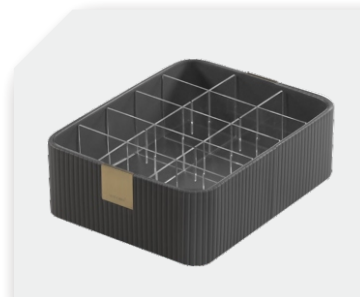

SGSNH705-66
双格收纳盒
Double storage box
190*160*95mm

DGNSNH901-66
多功能收纳盒
Multifunction storage box
260*170*150mm

PZZJH009-66-S
正方形纸巾盒
Square tissue box
130*130*145mm

WJSG502-66
304桌面收纳盒
desktop storage box
270*135*55mm

SNH1006-66
正方形桌面收纳盒
Square desktop storage box
200*200*40mm

SNH1008-66
长方形桌面收纳盒
Rectangular desktop storage box
240*150*55mm

WJSG505-66
衣物收纳盒(无格)
Clothes storage box
320*255*105mm

WJSG505-66-H
衣物收纳盒(九格)
Clothes storage box
320*255*105mm

WJSG505-66-S
衣物收纳盒(十五格)
Clothes storage box
320*255*105mm

SCT-10L-159-G
SCT-14L-159-G
10L/14L垃圾桶(金色圈)
Dustbin
Φ225*265mm/Φ245*300mm

SCT-10L-159-S
SCT-14L-159-S
10L/14L垃圾桶(银色圈)
Dustbin
Φ225*265mm/Φ245*300mm

SCT-10L-159-B
SCT-14L-159-B
10L/14L垃圾桶(黑金圈)
Double storage box
Φ225*265mm/Φ245*300mm

笔桶
Pen box
95*95*120mm

纸巾盒
Tissue box
200*130*95mm

口罩盒
The mask box
200*130*95mm

牙签盒
Toothpick box
Φ60*100mm

牙签盒 (小鸟款)
Snack tray
Toothpick box