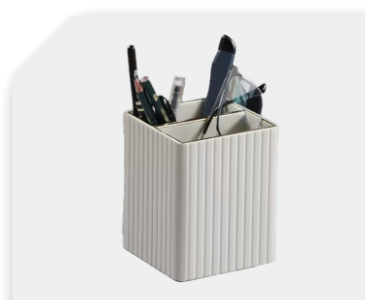

SCT-10L-158-B
SCT-14L-158-B
10L/14L垃圾桶(黑金圈)
Dustbin
Φ225*265mm/Φ245*300mm

纸巾盒
Tissue box
200*130*95mm

口罩盒
The mask box
200*130*95mm

牙签盒
Toothpick box
Φ60*100mm

牙签盒 (小鸟款)
Toothpick box
Φ60*130mm

笔桶
Pen box
95*95*120mm