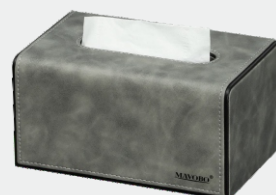

give you the kind of life you want.

工业灰 轻奢

重新定义品质生活

工业灰系列

PZZJH002-182-B
大号纸巾盒
Large tissue box
250*135*95mm

PZZJH002-182-H
小号纸巾盒
Small tissue box
190*120*95mm

PZZJH006-182-B
大号纸巾盒(圆角款)
Large tissue box
250*135*95mm