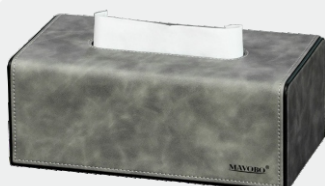

give you the kind of life you want.

工业灰 轻奢

重新定义品质生活

工业灰系列

PZZJH002-182-B
大号纸巾盒
Large tissue box
250*135*95mm

PZZJH002-182-H
小号纸巾盒
Small tissue box
190*120*95mm

PZZJH006-182-B
大号纸巾盒(圆角款)
Large tissue box
250*135*95mm